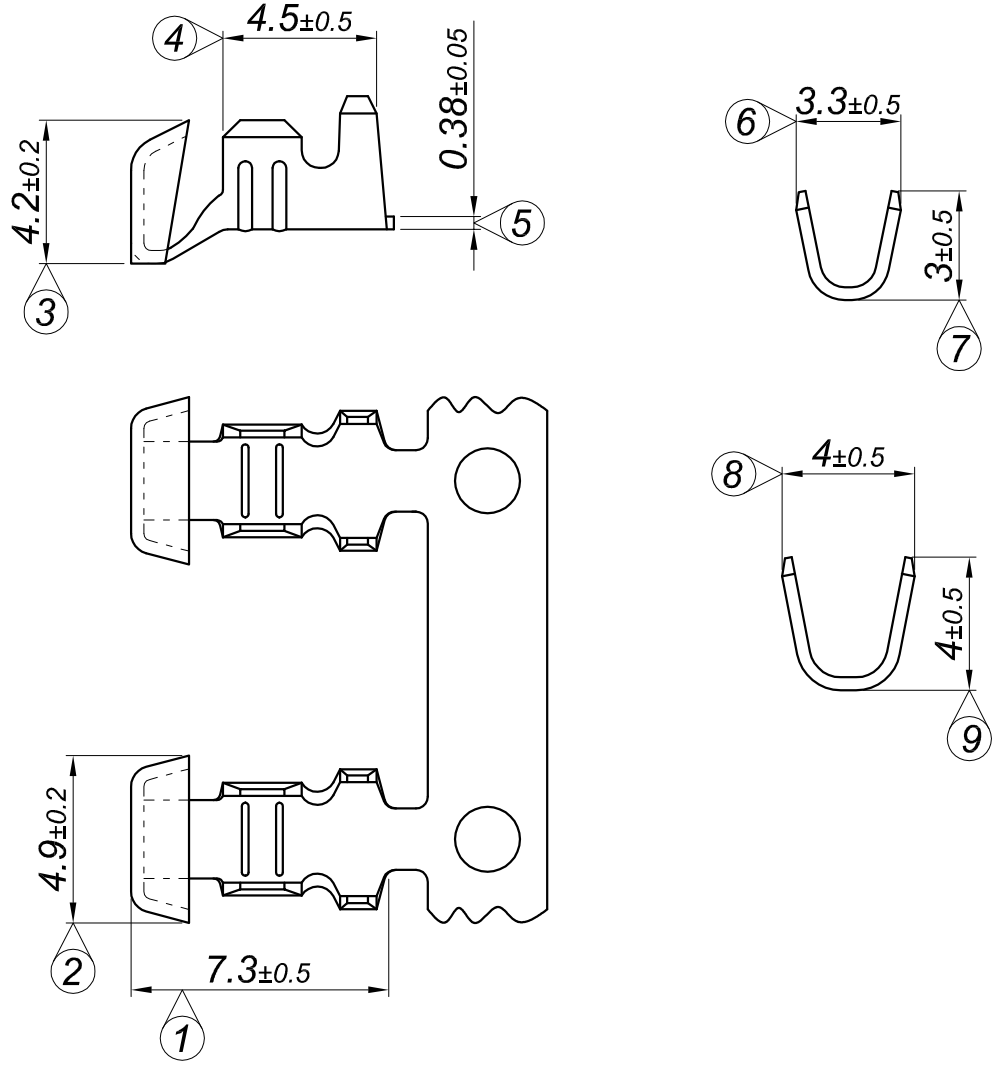

PARÇA KODU PART CODE	PARÇA ADI PART NAME	s ÖLÇÜSÜ (KALINLIK) s MEASURE (THICKNESS)	Malzeme Material	Kaplama / Coating		
				SN	AG	Nİ
TÖZ 2009 DP	DUY KAPSULÜ =DP=	-----	(CuZn30) Pirinç / Brass	-	-	-
TÖZ 2009 RP	DUY KAPSULÜ =RP=	-----	(CuZn30) Pirinç / Brass	-	-	-
TÖZ 2009 RPK	DUY KAPSULÜ =RPK=	-----	(CuZn30) Pirinç + Kalay / Brass + Sn	+	-	-

Kablo Kesiti
Wire Section : 0.5 - 1 mm²

Resmin Üzerinden Ölçü Almayınız
Don't use the drawing for measuring purpose

Tarih / Date	05.05.2014	İmza /Signature	Ölçek / Scale		
Çizen / Desing	M.Yağcı		5 / 1	5 olan ölçü 4.5 olarak, 7.9 olan Tam boy ölçüsü 7.3 olarak değiştirildi.	
Onay / Approval	S.Gölcük			No	Değişiklik / Revision

Parça Adı:
Part Name

DUY KAPSULÜ

Parça Kodu:
Part Code

TÖZ 2009